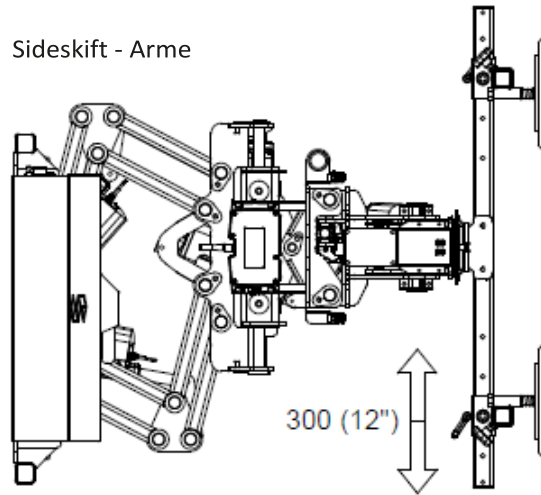

### Tekniske specifikationer

Løftekapacitet	400 kg
Egenvægt	360 kg
Sugekopper	4 x Ø300 mm
Ladestrøm	230 V / 110 V
Opladningstid	Ca. 4 timer
Driftstid pr. opladning	Op til 8 timer
Udskud	385 mm
Op / ned	200 mm
Kip af åg	92° tilbage / 14° frem
Sideforskydning - Parallel	200 mm
Sideforskydning - Arme	300 mm
Krøj	44°
Rotation	320°

SMARTLIFT®

Udskud

385 (15")

Op og ned

200 (8")

Kip

14°

92°

SMARTLIFT®

Sideskift - Parallel

Sideskift - Arme

Krøj

Rotation