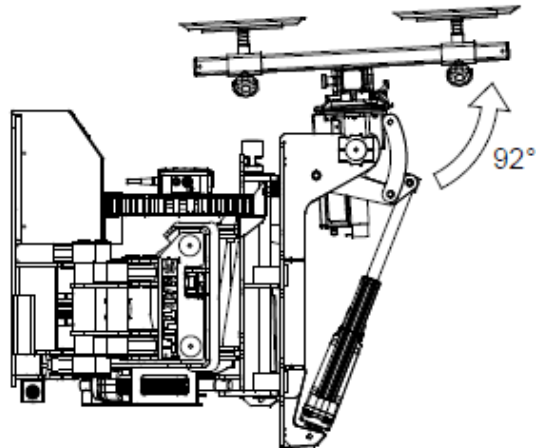

### Tekniske specifikationer

Løftekapacitet	400 kg
Egenvægt	360 kg
Sugekopper	4 x Ø300 mm
Ladestrøm	230 V / 110 V
Opladningstid	Ca. 4 timer
Driftstid pr. opladning	Op til 8 timer
Udskud	385 mm
Op / ned	200 mm
Kip af åg	92° tilbage / 14° frem
Sideforskydning - Parallel	200 mm
Sideforskydning - Arme	300 mm
Krøj	44°
Rotation	320°

SMARTLIFT®

Udskud

385 (15")

Op og ned

200 (8")

Kip

14°

92°

SMARTLIFT®

Sideskift - Parallel

Sideskift - Arme

Krøj

Rotation