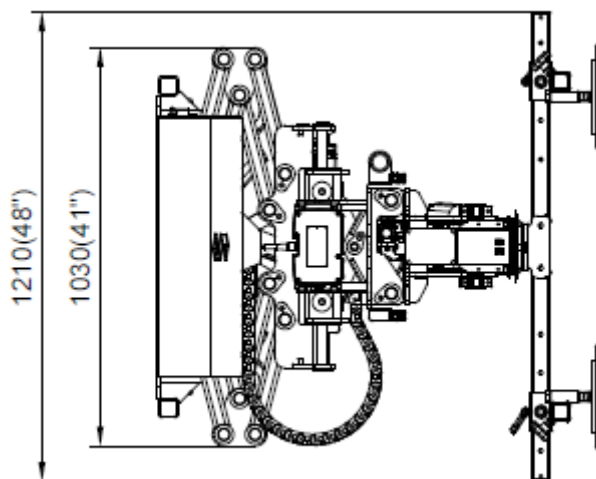

## SL400 RT SKYLIFTER

### Tekniske specifikationer

Løftekapacitet	400 kg
Egenvægt	360 kg
Sugekopper	4 x Ø300 mm
Ladestrøm	230 V / 110 V
Opladningstid	Ca. 4 timer
Driftstid pr. opladning	Op til 8 timer
Udskud	385 mm
Op / ned	200 mm
Kip af åg	92° tilbage / 14° frem
Sideforskydning - Parallel	200 mm
Sideforskydning - Arme	300 mm
Krøj	44°
Rotation	320°

SMARTLIFT®

Udskud

385 (15")

Op og ned

200 (8")

Kip

14°

92°