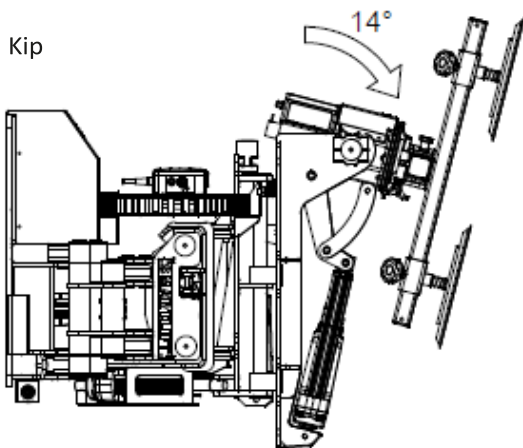

### Tekniske specifikationer

Løftekapacitet	400 kg
Egenvægt	360 kg
Sugekopper	4 x Ø300 mm
Ladestrøm	230 V / 110 V
Opladningstid	Ca. 4 timer
Driftstid pr. opladning	Op til 8 timer
Udskud	385 mm
Op / ned	200 mm
Kip af åg	92° tilbage / 14° frem
Sideforskydning - Parallel	200 mm
Sideforskydning - Arme	300 mm
Krøj	44°
Rotation	320°

SMARTLIFT®

Udskud

385 (15")

Op og ned

200 (8")

Kip

14°

92°

SMARTLIFT®

Sideskift - Parallel

Sideskift - Arme

Krøj

Rotation