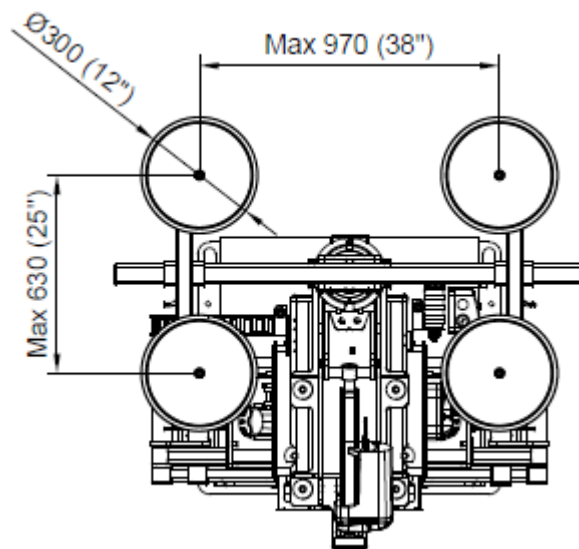

### Tekniske specifikationer

Løftekapacitet	400 kg
Egenvægt	360 kg
Sugekopper	4 x Ø300 mm
Ladestrøm	230 V / 110 V
Opladningstid	Ca. 4 timer
Driftstid pr. opladning	Op til 8 timer
Udskud	385 mm
Op / ned	200 mm
Kip af åg	92° tilbage / 14° frem
Sideforskydning - Parallel	200 mm
Sideforskydning - Arme	300 mm
Krøj	44°
Rotation	320°

SMARTLIFT®

Udskud

385 (15")

Op og ned

200 (8")

Kip

14°

92°