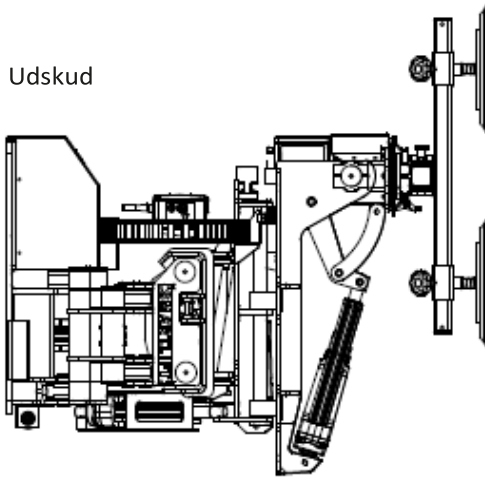

## SL400 RT SKYLIFTER

### Tekniske specifikationer

Løftekapacitet	400 kg
Egenvægt	360 kg
Sugekopper	4 x Ø300 mm
Ladestrøm	230 V / 110 V
Opladningstid	Ca. 4 timer
Driftstid pr. opladning	Op til 8 timer
Udskud	385 mm
Op / ned	200 mm
Kip af åg	92° tilbage / 14° frem
Sideforskydning - Parallel	200 mm
Sideforskydning - Arme	300 mm
Krøj	44°
Rotation	320°

SMARTLIFT®

Udskud

385 (15")

Op og ned

200 (8")

Kip

14°

92°