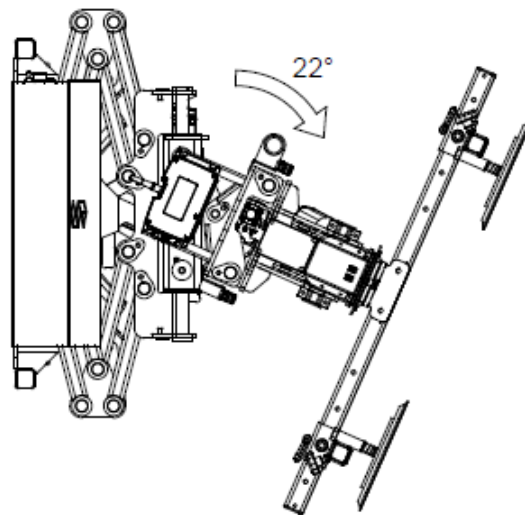

### Tekniske specifikationer

Løftekapacitet	400 kg
Egenvægt	360 kg
Sugekopper	4 x Ø300 mm
Ladestrøm	230 V / 110 V
Opladningstid	Ca. 4 timer
Driftstid pr. opladning	Op til 8 timer
Udskud	385 mm
Op / ned	200 mm
Kip af åg	92° tilbage / 14° frem
Sideforskydning - Parallel	200 mm
Sideforskydning - Arme	300 mm
Krøj	44°
Rotation	320°

SMARTLIFT®

Udskud

385 (15")

Op og ned

200 (8")

Kip

14°

92°

SMARTLIFT®

Sideskift - Parallel

Sideskift - Arme

Krøj

Rotation