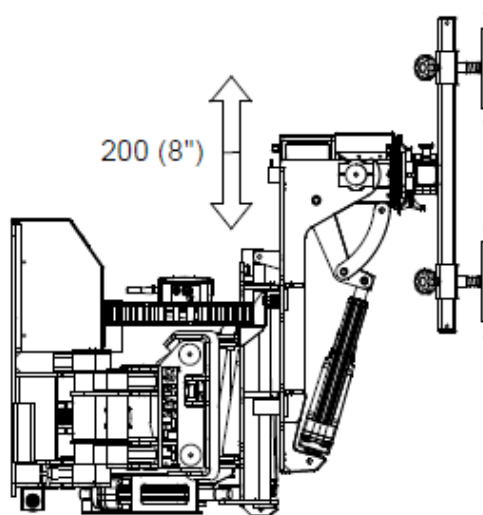

### Tekniske specifikationer

Løftekapacitet	400 kg
Egenvægt	360 kg
Sugekopper	4 x Ø300 mm
Ladestrøm	230 V / 110 V
Opladningstid	Ca. 4 timer
Driftstid pr. opladning	Op til 8 timer
Udskud	385 mm
Op / ned	200 mm
Kip af åg	92° tilbage / 14° frem
Sideforskydning - Parallel	200 mm
Sideforskydning - Arme	300 mm
Krøj	44°
Rotation	320°

SMARTLIFT®

Udskud

385 (15")

Op og ned

200 (8")

Kip

14°

92°

SMARTLIFT®

Sideskift - Parallel

Sideskift - Arme

Krøj

Rotation