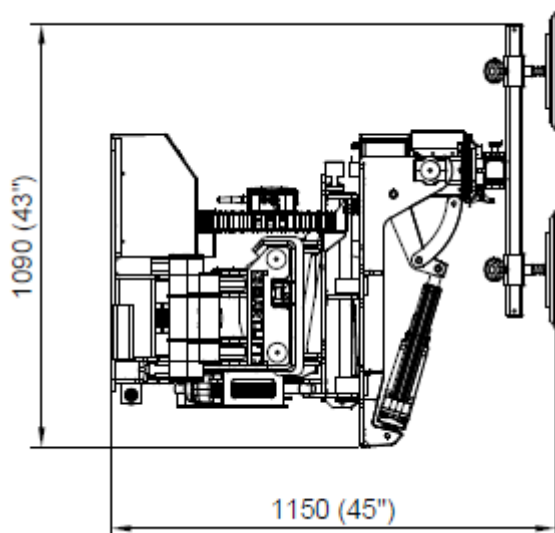

### Tekniske specifikationer

Løftekapacitet	400 kg
Egenvægt	360 kg
Sugekopper	4 x Ø300 mm
Ladestrøm	230 V / 110 V
Opladningstid	Ca. 4 timer
Driftstid pr. opladning	Op til 8 timer
Udskud	385 mm
Op / ned	200 mm
Kip af åg	92° tilbage / 14° frem
Sideforskydning - Parallel	200 mm
Sideforskydning - Arme	300 mm
Krøj	44°
Rotation	320°

SMARTLIFT®

Udskud

385 (15")

Op og ned

200 (8")

Kip

14°

92°