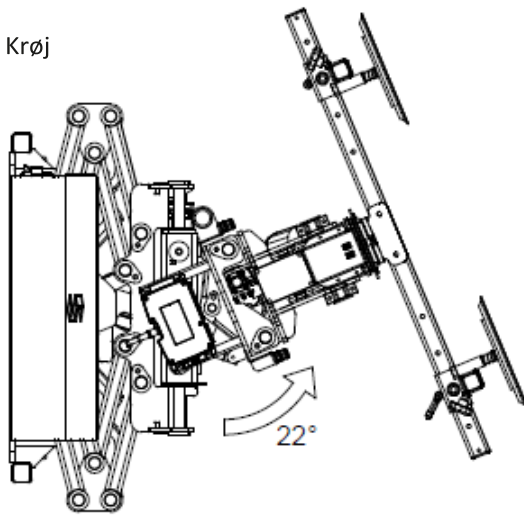

### Tekniske specifikationer

Løftekapacitet	400 kg
Egenvægt	360 kg
Sugekopper	4 x Ø300 mm
Ladestrøm	230 V / 110 V
Opladningstid	Ca. 4 timer
Driftstid pr. opladning	Op til 8 timer
Udskud	385 mm
Op / ned	200 mm
Kip af åg	92° tilbage / 14° frem
Sideforskydning - Parallel	200 mm
Sideforskydning - Arme	300 mm
Krøj	44°
Rotation	320°

SMARTLIFT®

Udskud

385 (15")

Op og ned

200 (8")

Kip

14°

92°

SMARTLIFT®

Sideskift - Parallel

Sideskift - Arme

Krøj

Rotation