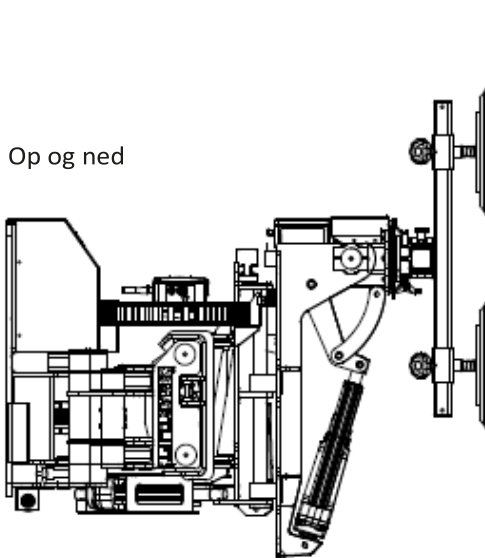

### Tekniske specifikationer

Løftekapacitet	400 kg
Egenvægt	360 kg
Sugekopper	4 x Ø300 mm
Ladestrøm	230 V / 110 V
Opladningstid	Ca. 4 timer
Driftstid pr. opladning	Op til 8 timer
Udskud	385 mm
Op / ned	200 mm
Kip af åg	92° tilbage / 14° frem
Sideforskydning - Parallel	200 mm
Sideforskydning - Arme	300 mm
Krøj	44°
Rotation	320°

SMARTLIFT®

Udskud

385 (15")

Op og ned

200 (8")

Kip

14°

92°

SMARTLIFT®

Sideskift - Parallel

Sideskift - Arme

Krøj

Rotation