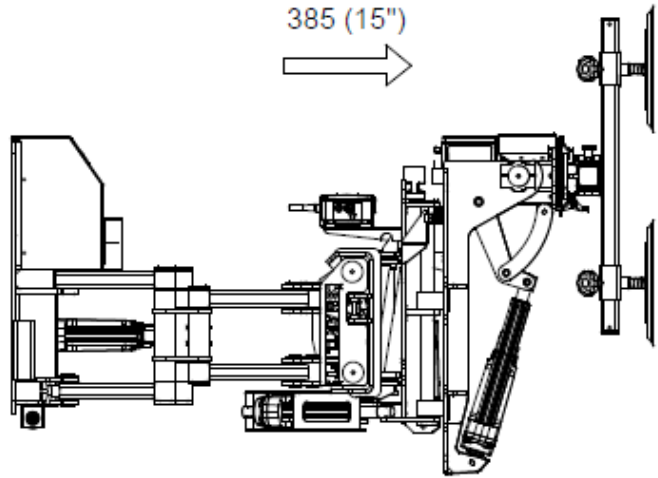

### Tekniske specifikationer

Løftekapacitet	400 kg
Egenvægt	360 kg
Sugekopper	4 x Ø300 mm
Ladestrøm	230 V / 110 V
Opladningstid	Ca. 4 timer
Driftstid pr. opladning	Op til 8 timer
Udskud	385 mm
Op / ned	200 mm
Kip af åg	92° tilbage / 14° frem
Sideforskydning - Parallel	200 mm
Sideforskydning - Arme	300 mm
Krøj	44°
Rotation	320°

SMARTLIFT®

Udskud

385 (15")

Op og ned

200 (8")

Kip

14°

92°