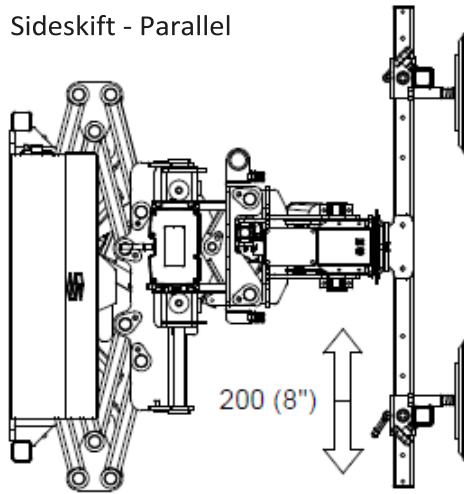

### Tekniske specifikationer

Løftekapacitet	400 kg
Egenvægt	360 kg
Sugekopper	4 x Ø300 mm
Ladestrøm	230 V / 110 V
Opladningstid	Ca. 4 timer
Driftstid pr. opladning	Op til 8 timer
Udskud	385 mm
Op / ned	200 mm
Kip af åg	92° tilbage / 14° frem
Sideforskydning - Parallel	200 mm
Sideforskydning - Arme	300 mm
Krøj	44°
Rotation	320°

SMARTLIFT®

Udskud

385 (15")

Op og ned

200 (8")

Kip

14°

92°

SMARTLIFT®

Sideskift - Parallel

Sideskift - Arme

Krøj

Rotation